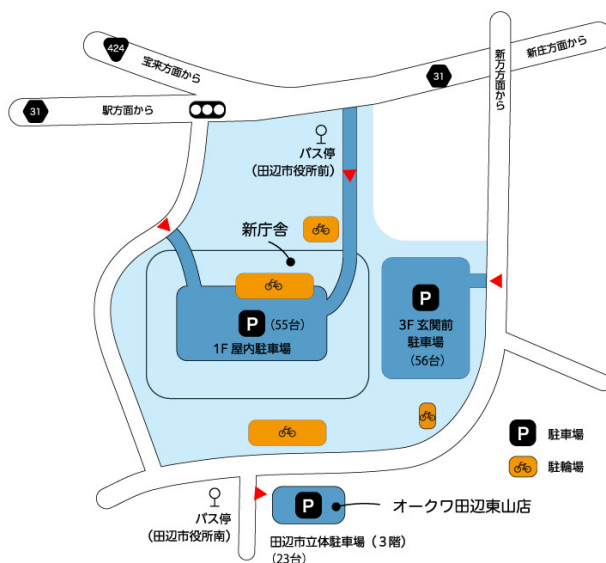

## 会場アクセス

田辺市役所（新庁舎）  
田辺市東山1丁目5番1号

来庁者用有料駐車場

1. 1階屋内駐車場 55台
2. 3階玄関前駐車場 56台
3. 田辺市立体駐車場3階 23台

駐車料金

- 2時間まで無料
- 2時間を超え1時間を増すごとに100円

和歌山信愛大学 わかやま子ども学総合研究センター